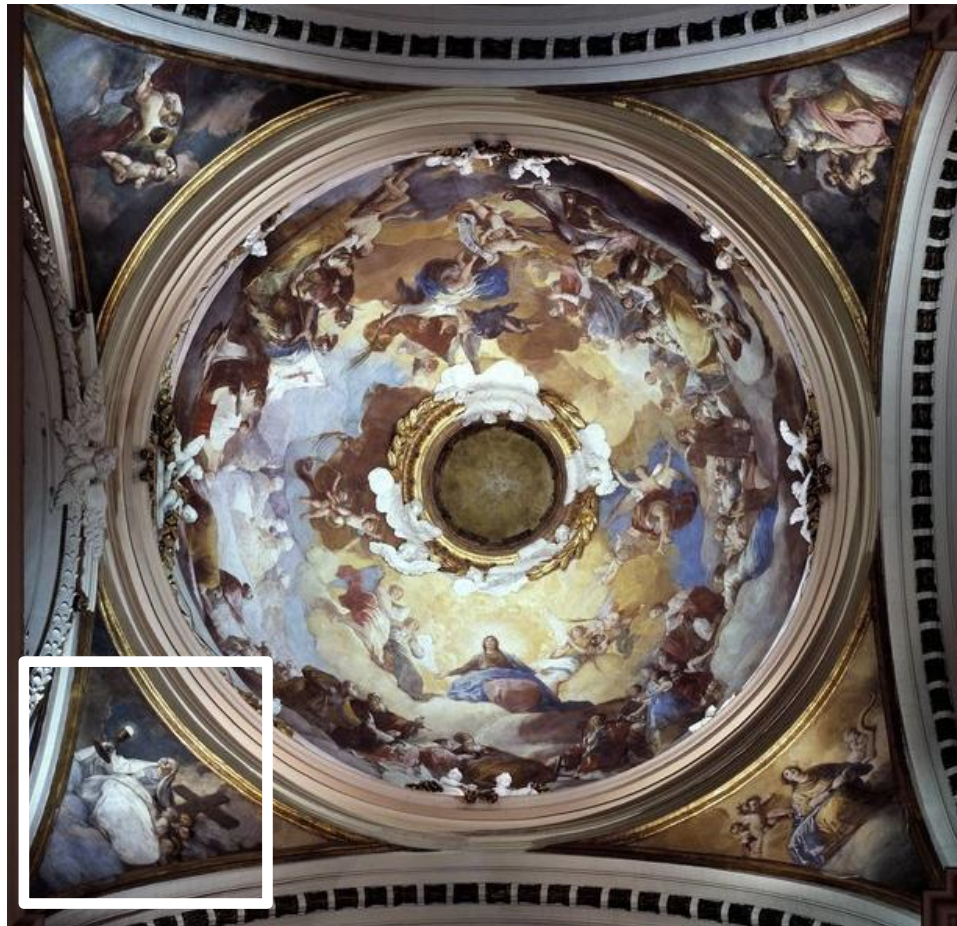

Alegoría de la Fe

CLASIFICACIÓN  
**PINTURA MURAL**

Serie  
Cúpula Regina Martyrum del Pilar de Zaragoza (2/5)

**ÓLEO SOBRE YESO**

**CUADRO GRANDE**

**BASÍLICA DEL PILAR**

**PINTADO POR FRANCISCO DE GOYA**

APRENDEMOS

**ESTA PINTURA SE ENCUENTRA EN UNA DE LAS PECHINAS DE LA CÚPULA**

APRENDEMOS

LA FE SE REPRESENTA COMO UNA FIGURA CON TÚNICA BLANCA

APRENDEMOS

**EN SU MANO DERECHA, TIENE EL CÁLIZ DE LA EUCARISTÍA. EN LA MANO IZQUIERDA, LA CRUZ.**