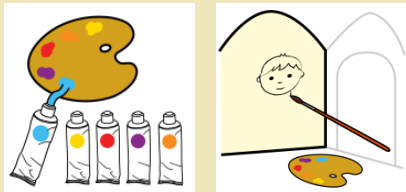

Alegoría de la Fe

CLASIFICACIÓN  
**PINTURA MURAL**

Serie  
Cúpula Regina Martyrum del Pilar de Zaragoza (2/5)

**ÓLEO SOBRE YESO**

**CUADRO GRANDE**

**BASÍLICA DEL PILAR**

**PINTADO POR FRANCISCO DE GOYA**

APRENDEMOS

**ESTA PINTURA SE ENCUENTRA EN UNA DE LAS PECHINAS DE LA CÚPULA**

APRENDEMOS

LA FE SE REPRESENTA COMO UNA FIGURA CON TÚNICA BLANCA

APRENDEMOS

**EN SU MANO DERECHA, TIENE EL CÁLIZ DE LA EUCARISTÍA. EN LA MANO IZQUIERDA, LA CRUZ.**